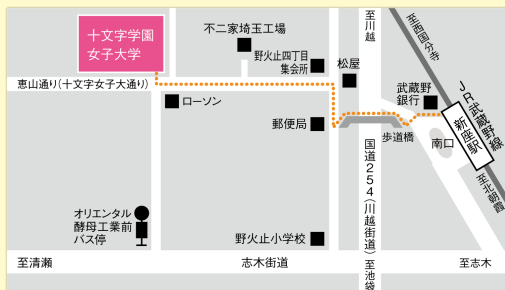

埼玉東上地域大学教育プラットフォーム (TJUP) 公開講座
「武蔵国の 19 校を通じて埼玉を知る 2023」～埼玉のスゴ偉人～

宮崎アニメの 自然観

— 「となりのトトロ」「もののけ姫」を中心に —

日時 2023年 9月3日(日) 13:30 ~ 15:00

会場 十文字学園女子大学 751 教室

講師 武田 比呂男 (十文字学園女子大学 文芸文化学科教授)

コーディネーター: 星野 祐子 (文芸文化学科准教授)

宮崎駿監督のアニメ「となりのトトロ」は、所沢に住む監督がアイデアを練るために散歩する小山や森から発想されたことは有名です。科学の発達によって自然が開発されることは、必ずしも人間の幸福に結びつかないことや、人が生きることの矛盾をあからさまに描いたといっている「もののけ姫」。2つの作品を中心に、アニメに表現された人間と自然の関わり方を読み解きます。

■ アクセス (住所: 埼玉県新座市菅沢 2-1-28)

※JR 武蔵野線「新座駅」下車、徒歩 8 分
駐車場のご用意はございません。
ご来場の際は公共交通機関をご利用ください。

定員

50名
受講料無料

お申し込み方法

詳細・お申し込みは、下の二次元バーコードから
TJUP のホームページへアクセス!

https://www.tjup.taibokudo.jp/musashi19_2023

「申込完了」の返信メールが即時に届きます。
その時点で受付完了となります。定員超過の場合
はご連絡いたします。